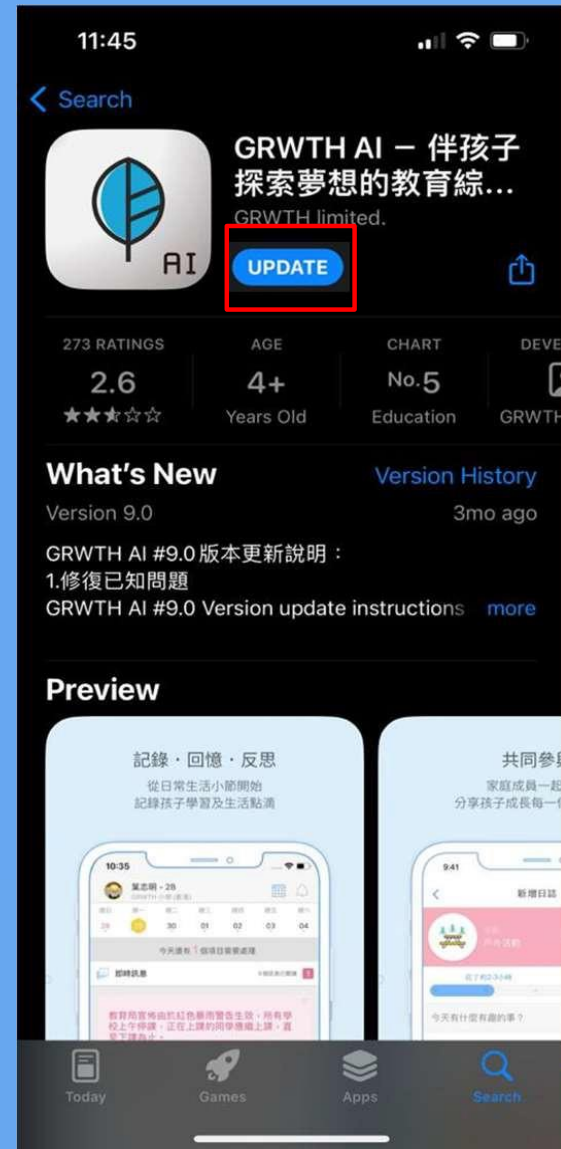

如何升級至「GRWTH AI」 （iOS系統）

*For English version please go to P.7

步驟一：前往及登入App Store

步驟二：於搜尋中輸入「Grwth AI」

🔍 grwth ai ✕ 取消

🔍 grwth ai – 伴孩子探索夢想的教育綜合平台

步驟三：點選更新

步驟四：更新完成後點選開啟

步驟五：開啟後即可開始登入及使用
(如更新前已登入則毋須再次登入)

How to upgrade to 'GRWTH AI' (for iOS)

Step 1 : Login to App Store

Step 2 : Search 'Grwth AI'

grwth ai × Cancel

grwth ai – 伴孩子探索夢想的教育綜合平台

Step 3 : Click 'UPDATE'

Step 4 : After the update, click 'OPEN'